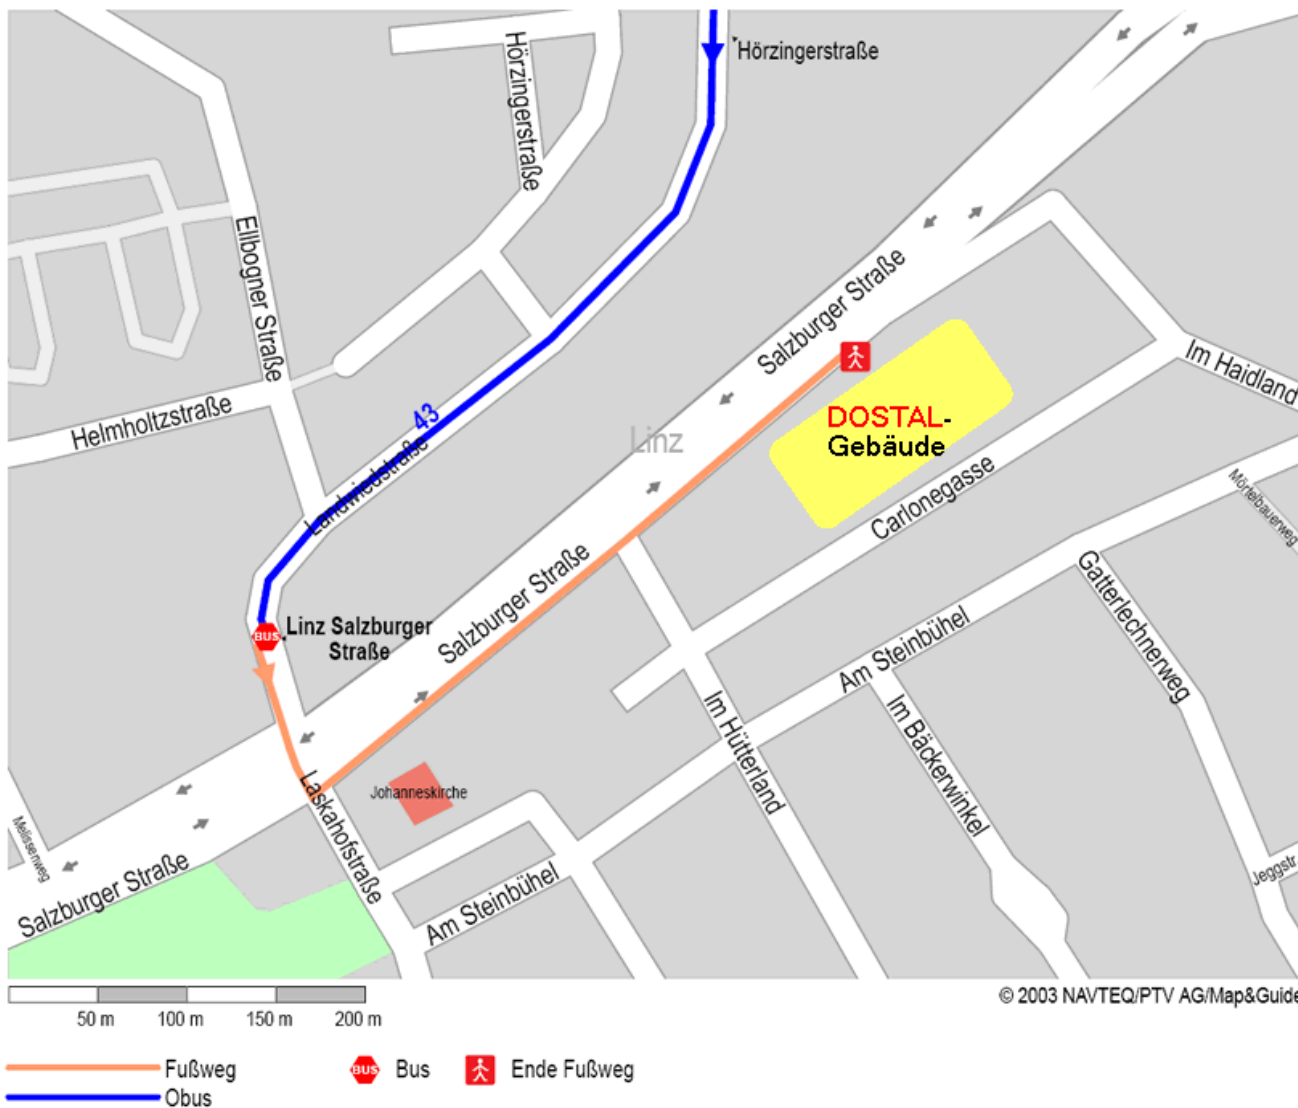

- Pöstlingbergbahn
  - Straßenbahn
  - \* LINZ AG LINIEN Bus
  - Regionalbuslinie (ohne Liniennummer)
  - ÖBB, LILO
  - \* 15 Liniennummer
  - \* Linien in nur einer Fahrtrichtung
  - 18 Linien-Endstelle mit Liniennummer
  - 38 12 Haltestelle
  - \* Haltestelle (für die grüne Linie nur in einer Fahrtrichtung)
  - 102 Umsteigen zur Stadtteilinie
- Schnellbuslinien nicht enthalten**
- \* bedeutet: zum Beispiel

Gültig ab Dezember 2007

**LINZ AG LINIEN**  
**Kernzone Linz oöVV**  
 Der Verkehrsverbund

**Ausstiegsstelle Bus: Salzburgerstraße**  
**Ziel: Dostal Gebäude**

## Weg von Linz Salzburger Straße nach Linz Salzburger Straße 205